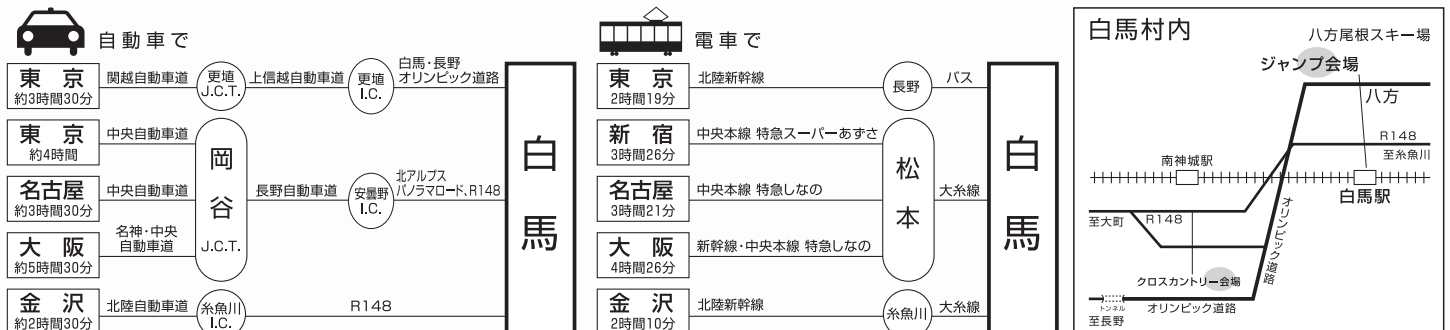

2016 FISサマーグランプリジャンプ

白馬大会

2016.8 | 27日・28日

FISサマーグランプリジャンプ大会とは、グリーンシーズン期に行われるFISワールドカップジャンプ大会のことです。この大会は、7カ国で全10戦の内2戦を白馬で実施されます。世界のトップクラスの選手が出場する大会で、白馬では長野オリンピック以後2001年から開催しており、14度目の開催となります。オリンピック金メダルを獲得したこの地で、全日本チームの活躍が期待されます。

2016 FIS Grand-Prix
Ski Jumping in HAKUBA

世界のトップジャンパー 夏の頂点 白馬の空へ!!

■2016 FISサマーグランプリジャンプ 白馬大会・大会日程

※競技開始時間は、天候・その他の理由により前後する場合がございます。

競技日	競技開始時間(予定)	競技種目(予定)	入場料
8月26日[金] 公式練習	17:00 公式練習終了後	公式練習1・2 クオリフィケーションラウンド	無 料
8月27日[土] ラージヒル個人戦	13:30 14:30 15:00 17:30 18:30 ▼	NBS杯白馬女子ラージヒル 開場 トライアルラウンド ファーストラウンド 引き続きファイナルラウンド・表彰式 FISサマーグランプリジャンプ トライアルラウンド ファーストラウンド ファイナルラウンド 表彰式	前売 1,300円 当日 1,500円 ※中学生以下無料
8月28日[日] ラージヒル個人戦	8:00 9:00 10:00 ▼	FISサマーグランプリジャンプ 開場 クオリフィケーションラウンド ファーストラウンド ファイナルラウンド 表彰式	前売 1,300円 当日 1,500円 ※中学生以下無料

主催 催 / (公財)長野県スキー連盟(SAN)
主管 管 / 白馬村スキークラブ(HSC)、白馬村スキー大会実行委員会
公認 認 / 国際スキー連盟(FIS)、(公財)全日本スキー連盟(SAJ)
後援 援 / 長野県、長野県教育委員会、白馬村、白馬村教育委員会、信濃毎日新聞社、SBC信越放送、NBS長野放送、TSBテレビ信州、abn長野朝日放送、NHK長野放送局
協賛 賛 / 各社

◎大会に関する問い合わせ / 白馬村スキークラブ TEL0261-71-1170 ◎大会情報 <http://www.hakuba.gr.jp/>

■交通のご案内

*駐車場は、ジャンプ台周辺の公共駐車場をご利用ください。

大会に関するお問い合わせは…白馬村スキークラブ TEL.0261-71-1170 FAX.0261-71-1171