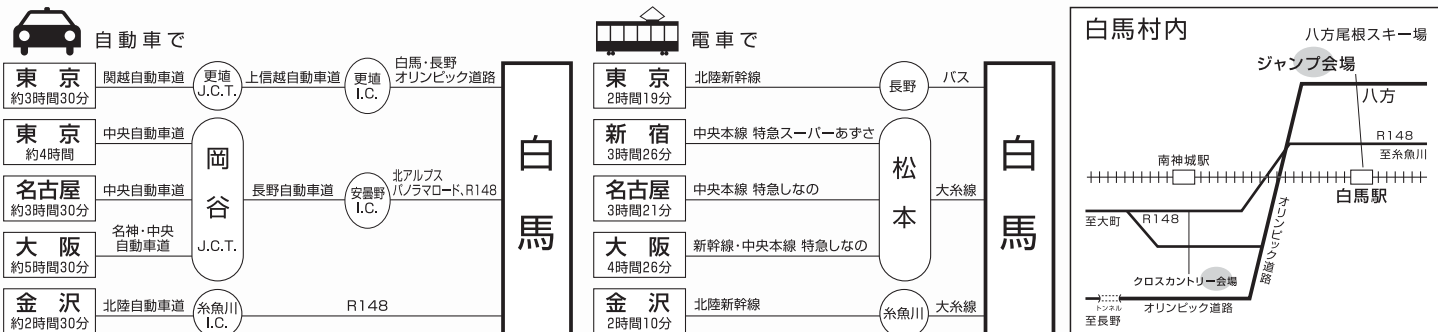

2017 FISサマーグランプリジャンプ

白馬大会

2017.8 | 26日・27日

FISサマーグランプリジャンプ大会とは、グリーンシーズン期に行われるFISワールドカップジャンプ大会のことです。この大会は、7カ国で全11戦の内2戦が白馬で実施されます。世界のトップクラスの選手が出場する大会で、白馬では長野オリンピック以後2001年から開催しており、15度目の開催となります。オリンピック金メダルを獲得したこの地で、全日本チームの活躍が期待されます。

2017 FIS Grand-Prix
Ski Jumping in HAKUBA

世界のトップジャンパー 夏の頂点 白馬の空へ!!

■ 2017 FISサマーグランプリジャンプ 白馬大会・大会日程

※競技開始時間は、天候・その他の理由により前後する場合がございます。

競技日	競技開始時間(予定)	競技種目(予定)	入場料
8月25日[金] 公式練習	17:00 公式練習終了後	公式練習1・2 クオリフィケーションラウンド	無 料
8月26日[土] ラージヒル個人戦	13:30 14:30 15:00 17:00 18:00 ▼	NBS杯女子サマージャンプ白馬 開場 トライアルラウンド ファーストラウンド 引き続きファイナルラウンド・表彰式 FISサマーグランプリジャンプ トライアルラウンド ファーストラウンド ファイナルラウンド 表彰式	前売 1,300円 当日 1,500円 ※中学生以下無料
8月27日[日] ラージヒル個人戦	8:00 9:00 10:00 ▼	FISサマーグランプリジャンプ 開場 クオリフィケーションラウンド ファーストラウンド ファイナルラウンド 表彰式	前売 1,300円 当日 1,500円 ※中学生以下無料

主催 催／(公財)長野県スキー連盟(SAN)
主管 管／白馬村スキークラブ(HSC)、白馬村スキー大会実行委員会
公認 認／国際スキー連盟(FIS)、(公財)全日本スキー連盟(SAJ)
後援 援／長野県、長野県教育委員会、白馬村、白馬村教育委員会、信濃毎日新聞社、SBC信越放送、NBS長野放送、TSBテレビ信州、abn長野朝日放送、NHK長野放送局
協賛 賛／各社

◎大会に関する問い合わせ／白馬村スキークラブ TEL0261-71-1170 ◎大会情報 <http://www.hakuba.gr.jp/>

■ 交通のご案内

*駐車場は、ジャンプ台周辺の公共駐車場をご利用ください。

大会に関するお問い合わせは…白馬村スキークラブ TEL.0261-71-1170 FAX.0261-71-1171