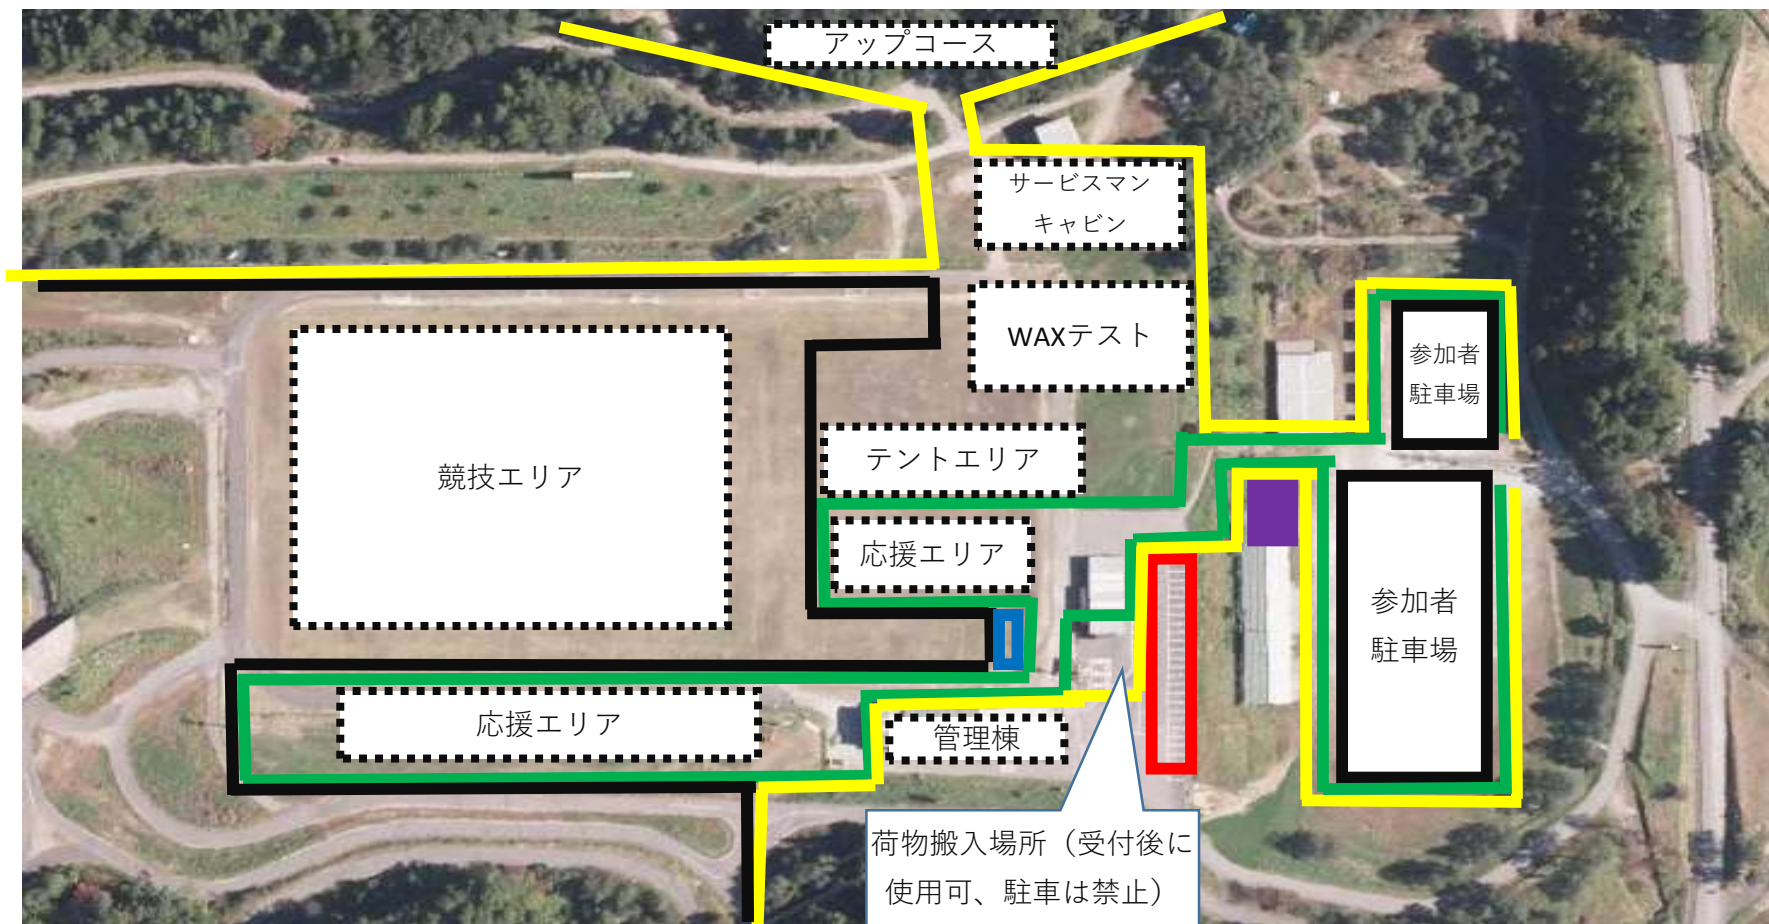

第100回全日本スキー選手権大会クロスカントリー競技（リレー・ディスタンス競技）
 新型コロナウイルス感染症対策にかかる入場制限エリア
 （白馬スノーハープクロスカントリー競技場）

◎入場制限

- | | |
|--|--|
|  競技エリア |  競技役員、サービスマン駐車場 |
|  大会関係者、応援者（IDカード） |  報道関係（PRESS）専用 |
|  選手（ビブ）、競技役員（オレンジベスト）、 |  受付 |
|  チーム関係者・サービスマン・報道関係（黒ベスト） | |