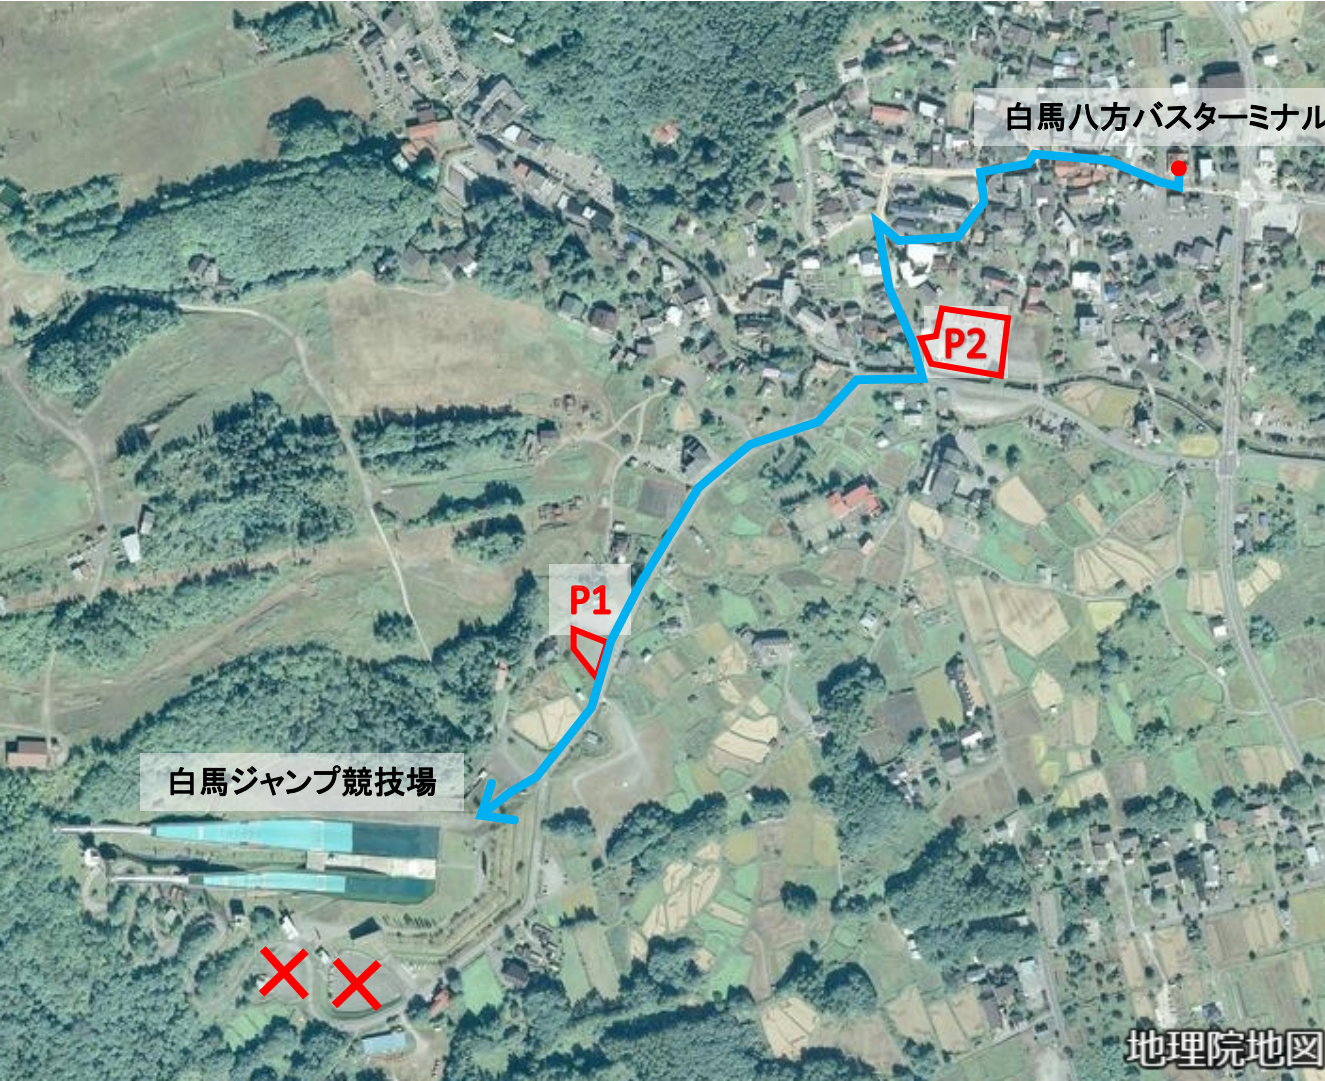

2022白馬サマージャンプ大会 観戦駐車場案内図

ご利用いただける駐車場

P1:八方第6駐車場
(ジャンプ台まで150m、徒歩2分)

P2:八方第3駐車場
(ジャンプ台まで650m、徒歩7分)

・バスでお越しのお客様
白馬八方バスターミナルが最寄駅です
(ジャンプ台まで1.1km、徒歩15分)

※白馬ジャンプ競技場駐車場は選手・競技役員専用となるため、観戦のお客様はご利用いただけません。

注意

・各駐車場に係員はおりませんので、交通ルールを守ってご利用ください。路上駐車や指定駐車場以外への無断駐車は絶対にお辞めください。