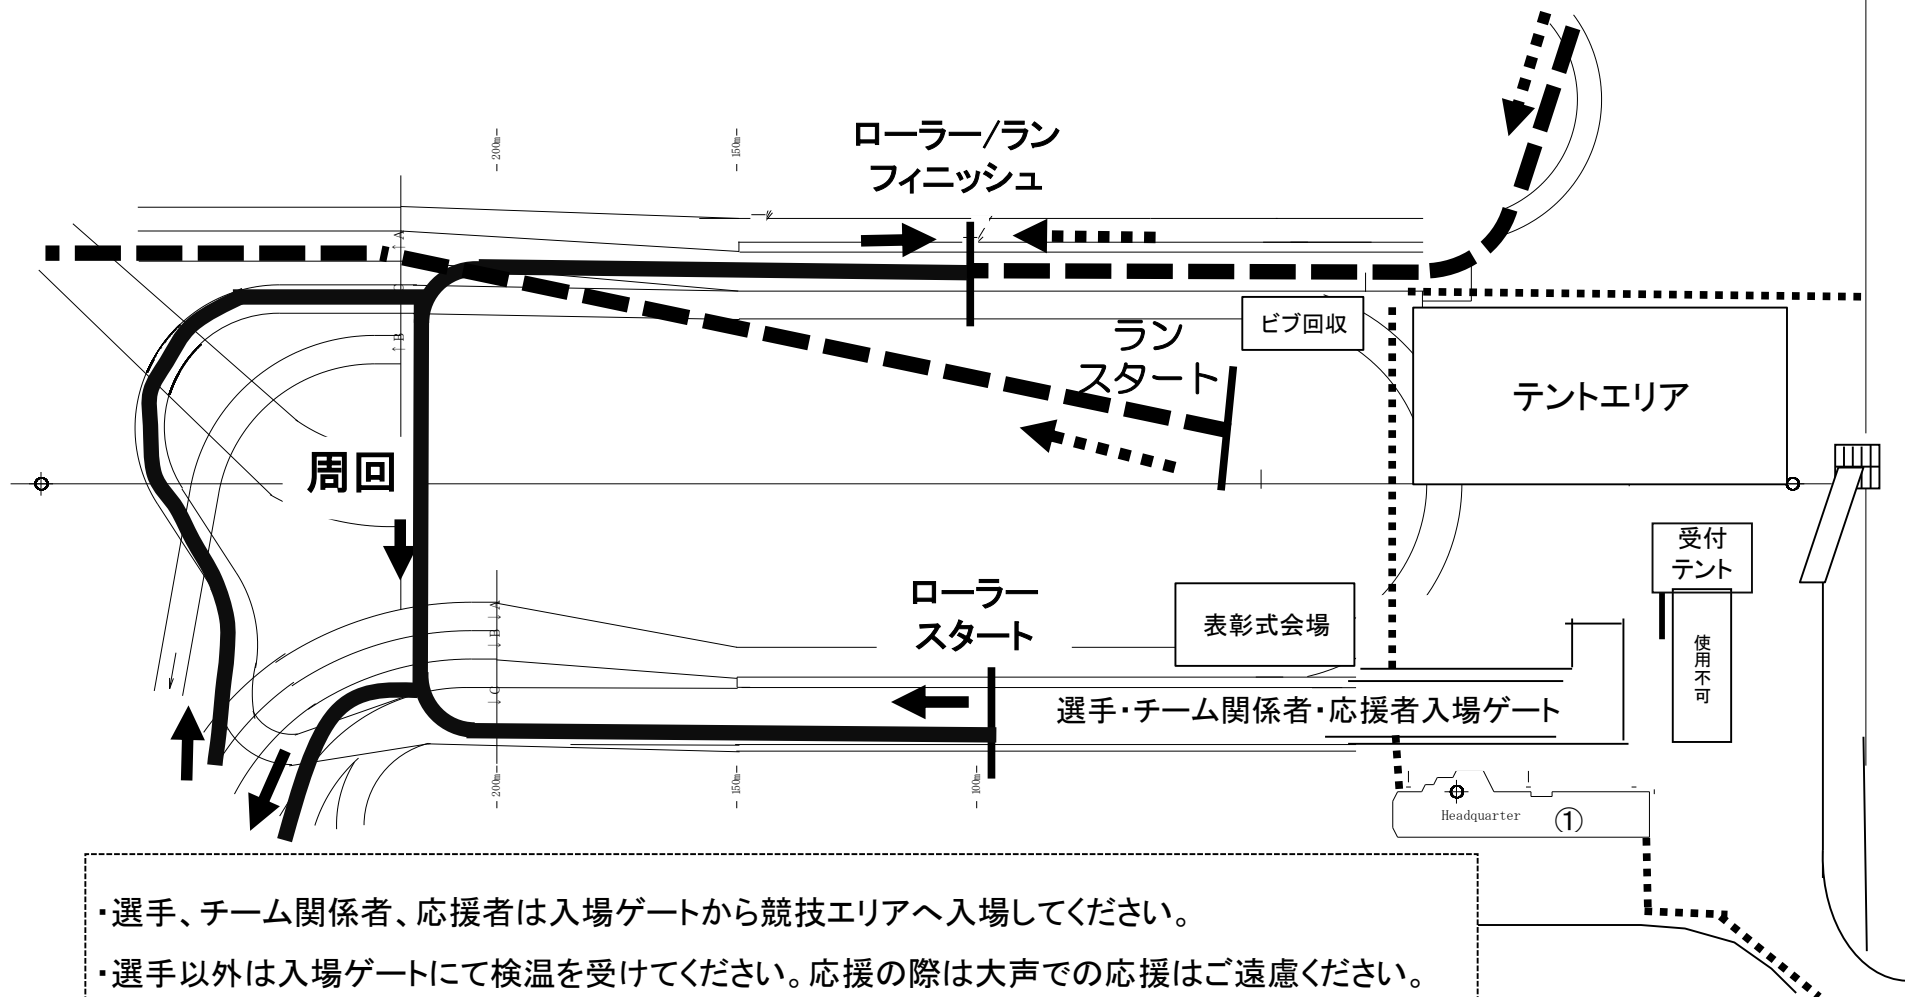

# 2022サマーノルディックフェスティバル 会場図

- ・選手、チーム関係者、応援者は入場ゲートから競技エリアへ入場してください。
- ・選手以外は入場ゲートにて検温を受けてください。応援の際は大声での応援はご遠慮ください。
- ・選手以外は競技中のコースへの進入、横断等はしないでください。